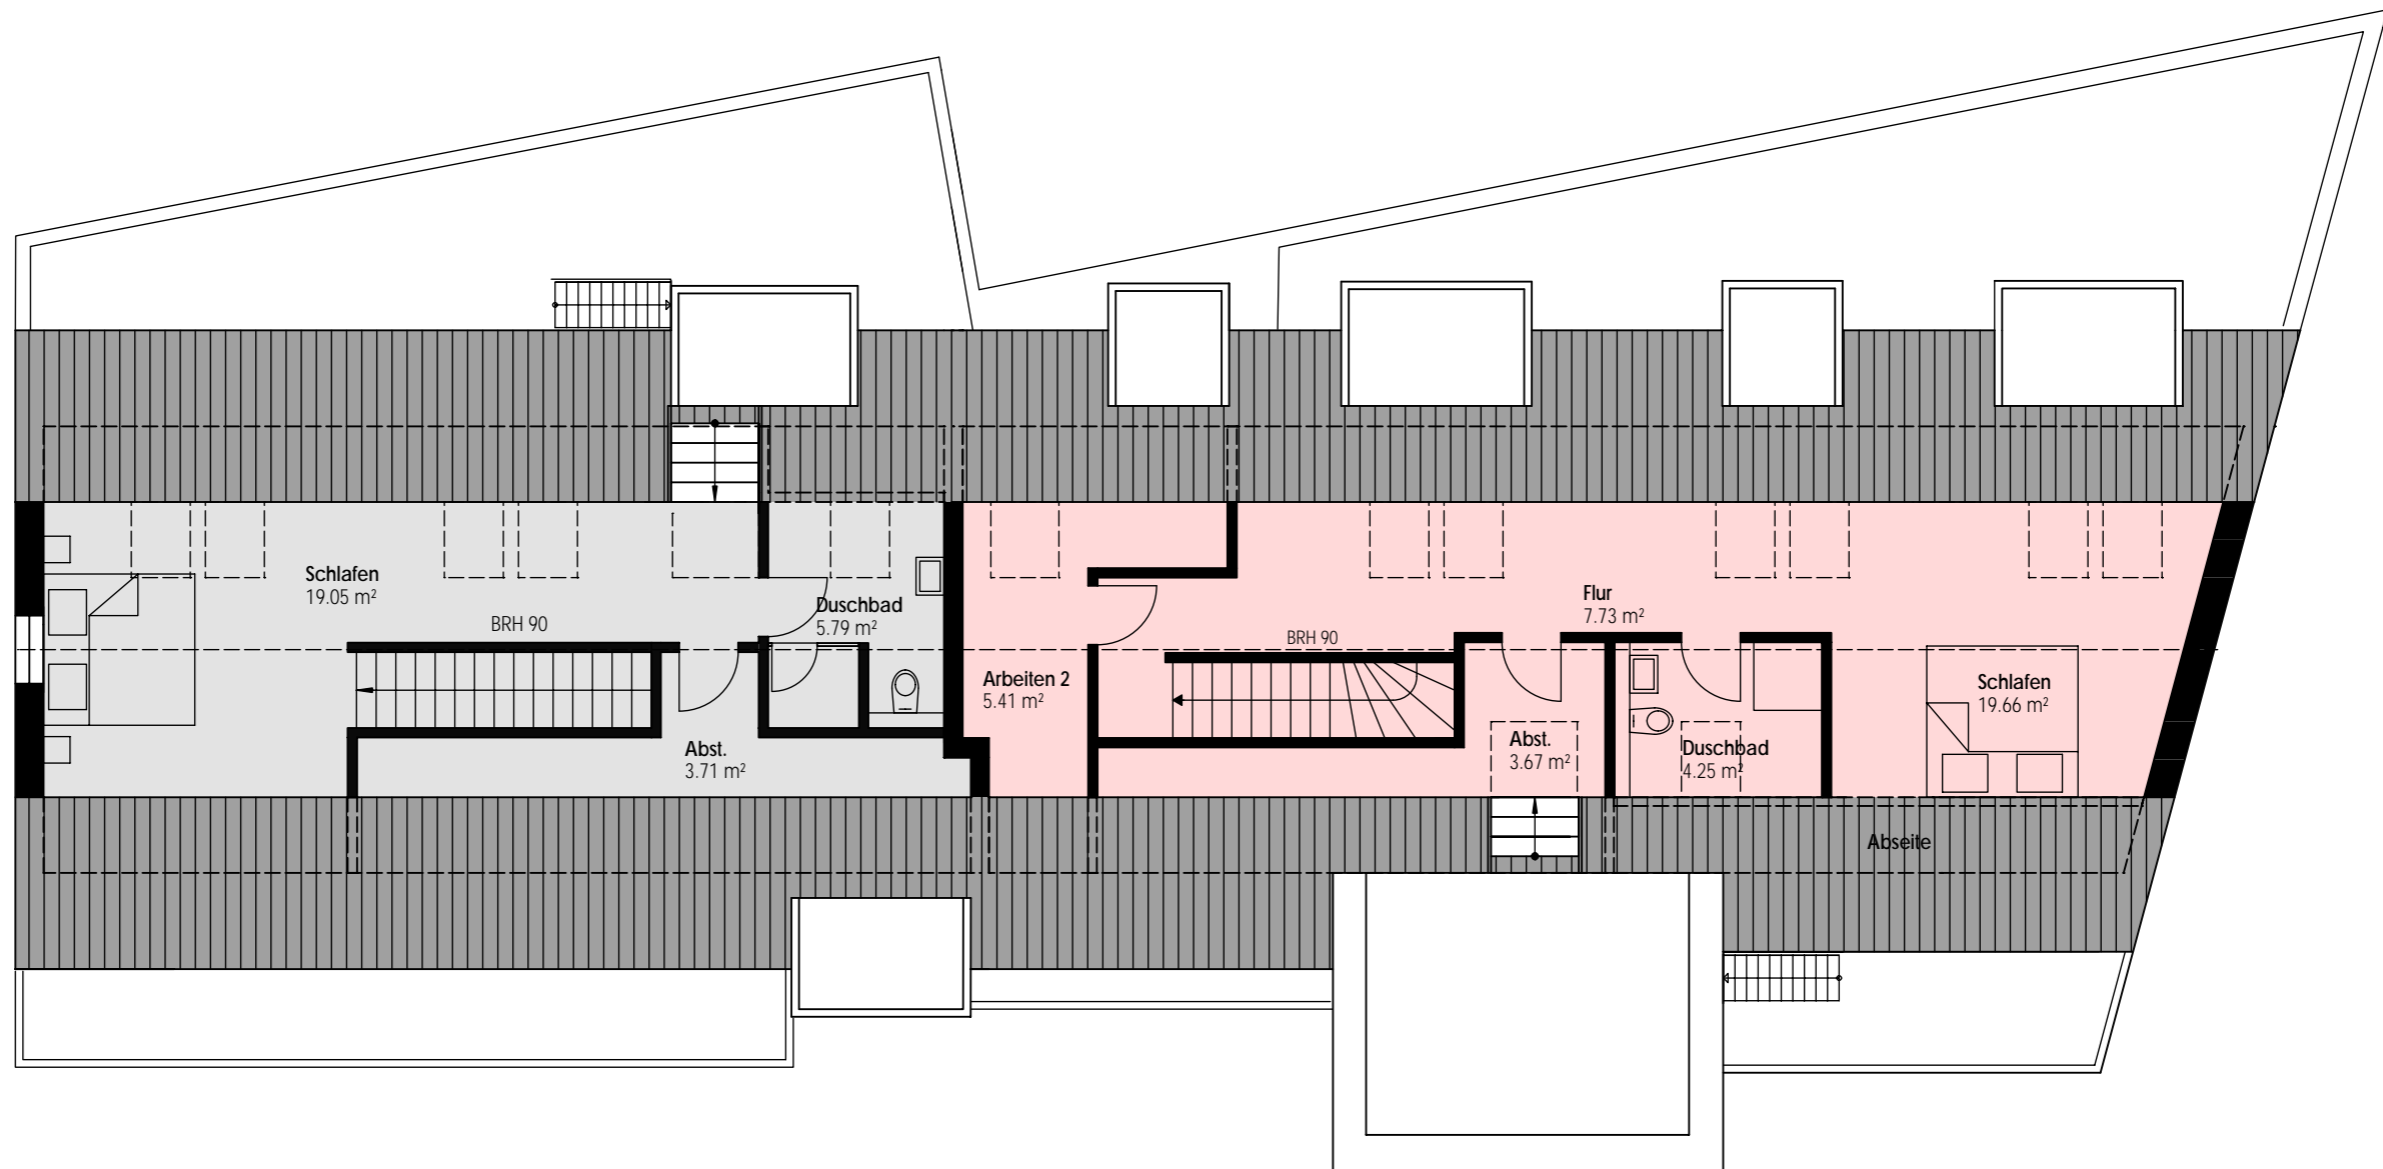

SPITZBODEN

WOHNUNG 06

Schlafen	19.05 m²
Duschbad	5.79 m²
Abst.	3.71 m²
	135.97 m²

WOHNUNG 05

Arbeiten 2	5.41 m²
Flur	7.73 m²
Abst.	3.67 m²
Duschbad	4.25 m²
Schlafen	19.66 m²
	153.54 m²